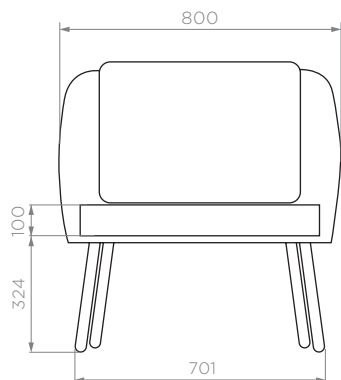

Артикул: **800800770С**

Размер: **800x800x770 мм**

Количество подушек спинки: **1 шт**

Количество подушек сиденья: **1 шт**

Вес НЕТТО: **14 кг**

Вес БРУТТО: **14,4 кг**

Количество в упаковке: **1 шт**