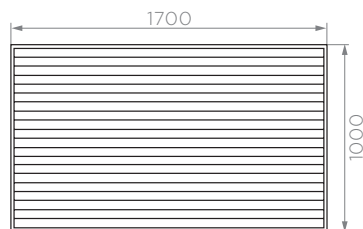

Гарантия: **18 месяцев**

МОККА

СТОЛ BELLA

Артикул: **17001000700**

Размер: **1700x1000x700 мм**

Вес НЕТТО: **26,15 кг**

Вес БРУТТО: **26,55 кг**

Количество в упаковке: **1 шт**