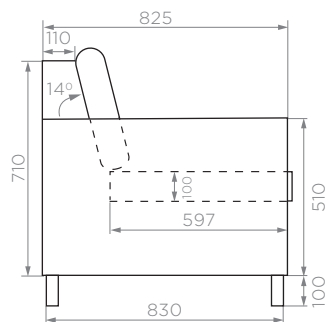

Артикул: **760820844**

Размер: **760x820x844 мм**

Количество подушек спинки: **1 шт**

Количество подушек сиденья: **1 шт**

Вес НЕТТО: **19 кг**

Вес БРУТТО: **19,4 кг**

Количество в упаковке: **1 шт**

Цвет лозы: **серый**