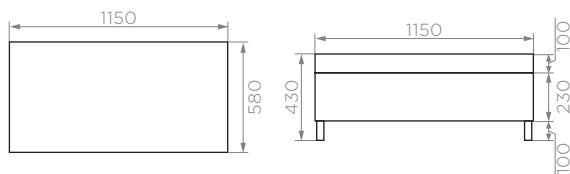

БОЛЬШОЙ

Артикул: **1150580430**
Размер: **1150x580x430 мм**
Количество подушек: **1 шт**
Вес НЕТТО: **12 кг**
Вес БРУТТО: **12,4 кг**
Количество в упаковке: **1 шт**

Цвет лозы: **серый**

Цвет ножек: **темно-серый**