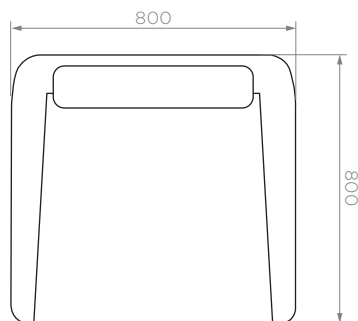

Артикул: **800800770С**

Размер: **800x800x770 мм**

Количество подушек спинки: **1 шт**

Количество подушек сиденья: **1 шт**

Вес НЕТТО: **14 кг**

Вес БРУТТО: **14,4 кг**

Количество в упаковке: **1 шт**