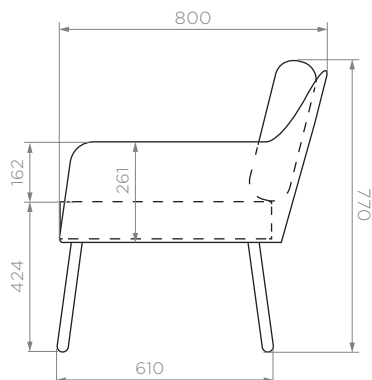

Артикул: **800800770С**

Размер: **800x800x770 мм**

Количество подушек спинки: **1 шт**

Количество подушек сиденья: **1 шт**

Вес НЕТТО: **14 кг**

Вес БРУТТО: **14,4 кг**

Количество в упаковке: **1 шт**