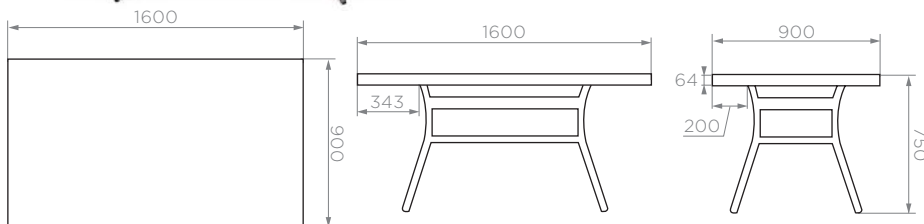

КВАДРАТНЫЙ

Артикул: **900900750**
Размер: **900x900x750 мм**
Вес НЕТТО: **26,15 кг**
Вес БРУТТО: **26,55 кг**
Количество в упаковке: **1 шт**

ПРЯМОУГОЛЬНЫЙ

Артикул: **1600900750**
Размер: **1600x900x750 мм**
Вес НЕТТО: **41,55 кг**
Вес БРУТТО: **41,95 кг**
Количество в упаковке: **1 шт**