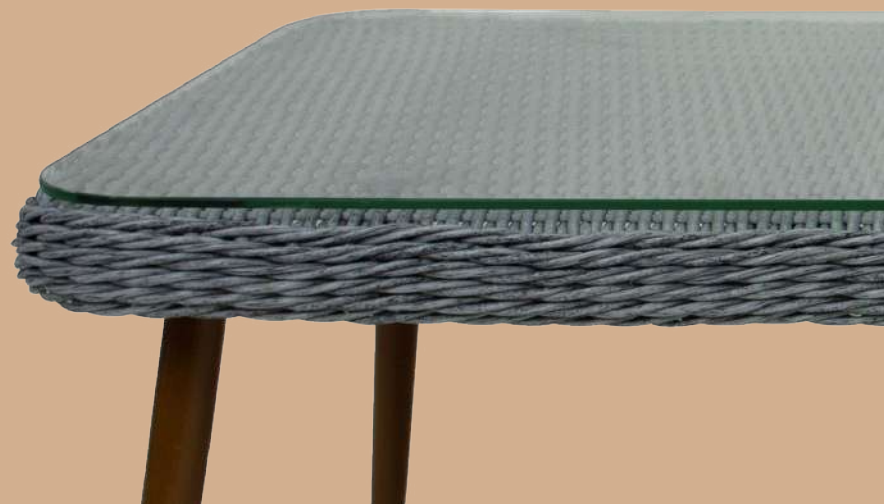

Материал лозы:

Polyrattan

Материал столешницы:

закаленное стекло

Гарантия:

18 месяцев

МОККА

ИДЕАЛЬНА ДЛЯ ЛАУНДЖ- ЗОН В СТИЛЕ ПРОВАНС