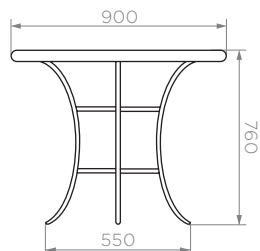

МОККА

СТОЛ КОФЕЙНЫЙ FANO

Цвет: **темно-коричневый**
Артикул: **900900760**
Размер: **900x900x760 мм**
Вес НЕТТО: **17,6 кг**
Вес БРУТТО: **18,0 кг**
Количество в упаковке: **1 шт**

Цвет лозы: **темно-коричневый**

•
Материал каркаса: **сталь**

•
Материал ножек: **сталь**

•
Материал лозы: **Polyrattan**

•
Материал столешницы: **закаленное стекло**

•
Гарантия: **18 месяцев**