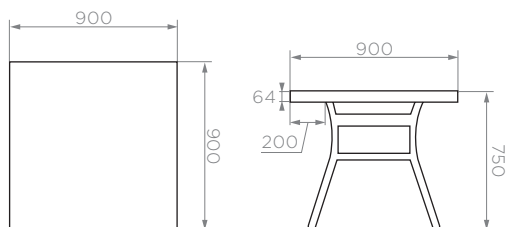

КВАДРАТНЫЙ

Артикул: **900900750**
Размер: **900x900x750 мм**
Вес НЕТТО: **26,15 кг**
Вес БРУТТО: **26,55 кг**
Количество в упаковке: **1 шт**

ПРЯМОУГОЛЬНЫЙ

Артикул: **1600900750**
Размер: **1600x900x750 мм**
Вес НЕТТО: **41,55 кг**
Вес БРУТТО: **41,95 кг**
Количество в упаковке: **1 шт**