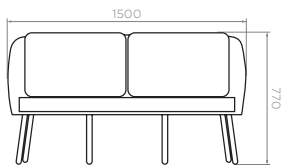

МОККА

СОФА RIMINI

2-х МЕСТНАЯ

Артикул: **1500800770S2**

Размер: **1500x800x770 мм**

Количество посадочных мест: **2**

Количество подушек спинки: **2 шт**

Количество подушек сиденья: **1 шт**

Цвет: **серый**

Вес НЕТТО: **20 кг**

Вес БРУТТО: **20,4 кг**

Количество в упаковке: **1 шт**

3-х МЕСТНАЯ

Артикул: **1900800770S3**

Размер: **1900x800x770 мм**

Количество посадочных мест: **3**

Количество подушек спинки: **3 шт**

Количество подушек сиденья: **1 шт**

Вес НЕТТО: **25 кг**

Вес БРУТТО: **25,4 кг**

Количество в упаковке: **1 шт**

Цвет лозы: **серый**

Цвет ножек: **коричневый**

Цвет подушек: **серый**

Материал каркаса: **сталь**

Материал ножек: **сталь**

Материал лозы: **Polyrattan**

Материал чехла подушек: **полиэстер**

Фурнитура чехла подушек: **молния**

Наполнитель подушек: **FlexyFoam**

Гарантия: **18 месяцев**