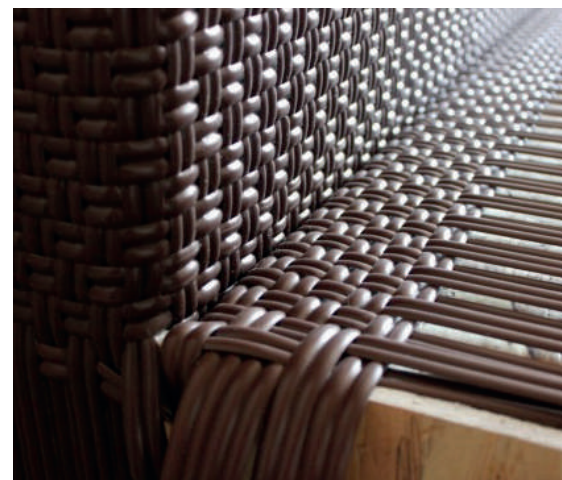

МОККА

POLYRATTAN - ПЛЕТЕНИЕ ИСКУССТВЕННОЙ ЛОЗЫ, ВЫПОЛНЕННОЕ В РУЧНУЮ.

Данный материал создает
простор для воплощения
наших идей эксклюзивных
моделей

Высокая прочность

искусственная лоза обладает высокой прочностью и способна выдержать высокие нагрузки по весу и интенсивности эксплуатации. Мы можем контролировать толщину и длину нити, необходимую для производства конкретной модели

Идеальный внешний вид

выполненное в ручную плетение нити создает уникальный рисунок. Контроль качества плетения происходит в течении всего процесса производства

МОККА

FLEXUFOAM – ДЫШАЩИЙ ОРТОПЕДИ- ЧЕСКИЙ МАТЕРИАЛ.