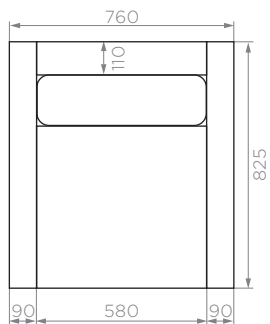

Артикул: **760820844**

Размер: **760x820x844 мм**

Количество подушек спинки: **1 шт**

Количество подушек сиденья: **1 шт**

Вес НЕТТО: **19 кг**

Вес БРУТТО: **19,4 кг**

Количество в упаковке: **1 шт**

Цвет лозы: **серый**