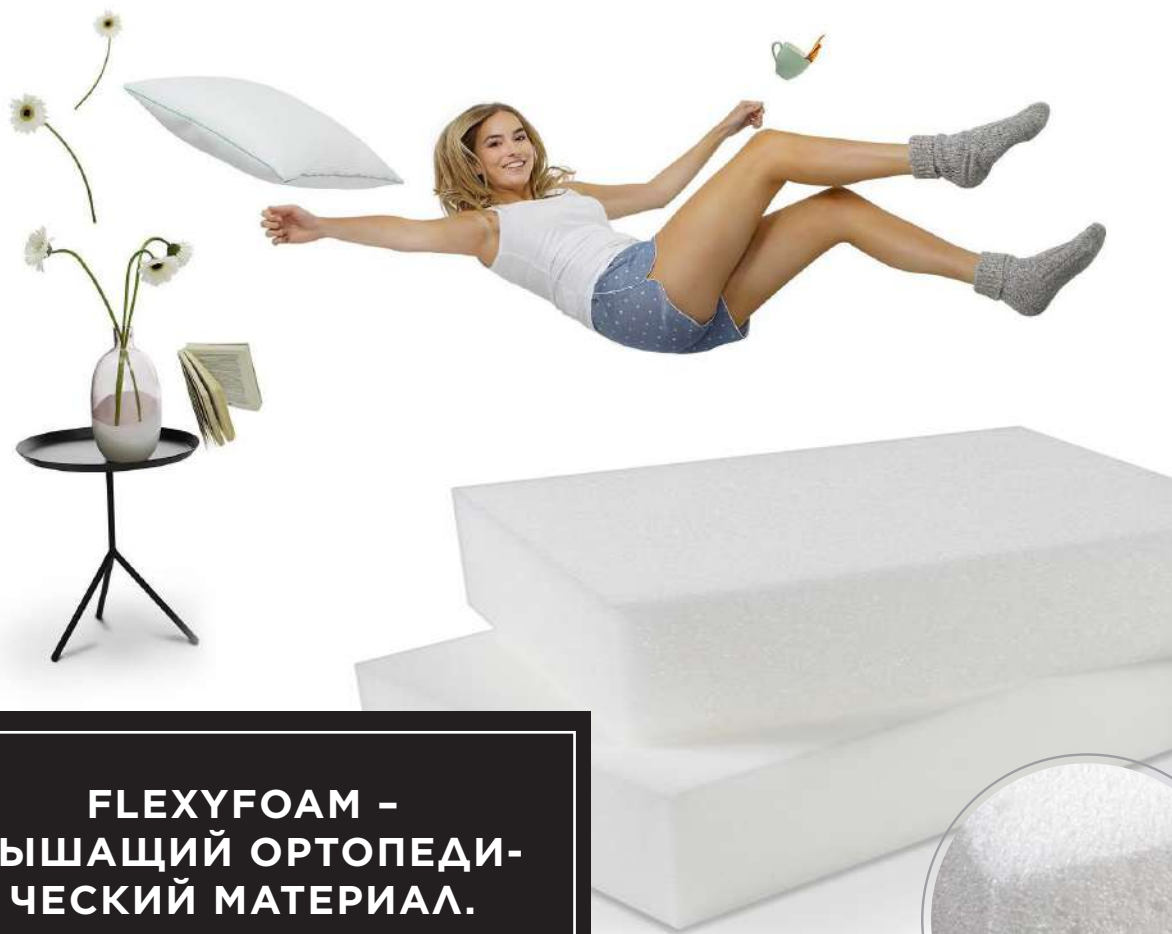

Идеальный внешний вид

выполненное в ручную плетение нити создает уникальный рисунок. Контроль качества плетения происходит в течении всего процесса производства

МОККА

FLEXUFOAM – ДЫШАЩИЙ ОРТОПЕДИ- ЧЕСКИЙ МАТЕРИАЛ.