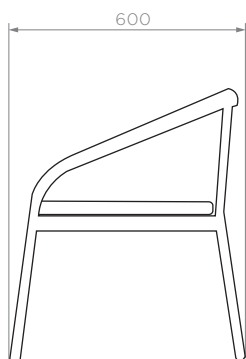

Размер: **2200x750x900 мм**

Вес НЕТТО: **60,5 кг**

Вес БРУТТО: **60,9 кг**

Количество в упаковке: **1 шт**

Цвет лозы: **бежевый или бронзовый**

•
Материал каркаса: **сталь**

•
Материал ножек: **сталь**

•
Материал лозы: **Polyrattan**

МОККА

КРЕСЛО FANO

Артикул: **770600550**
Размер: **770x600x550 мм**
Вес НЕТТО: **5,3 кг**
Вес БРУТТО: **5,7 кг**
Количество в упаковке: **1 шт**

Цвет лозы: **темно-коричневый**

Цвет подушек: **коричневый**