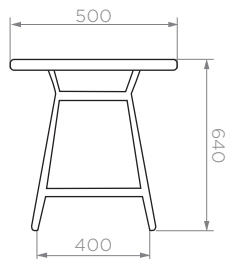

Наполнитель подушек: **FlexyFoam**

Гарантия: **18 месяцев**

МОККА

СТОЛ КОФЕЙНЫЙ LORETO

Цвет: **бежевый**
Артикул: **500500640**
Цвет: **бронзовый**
Артикул: **500500640В**
Размер: **500x500x640 мм**
Вес НЕТТО: **8,0 кг**
Вес БРУТТО: **8,4 кг**
Количество в упаковке: **1 шт**