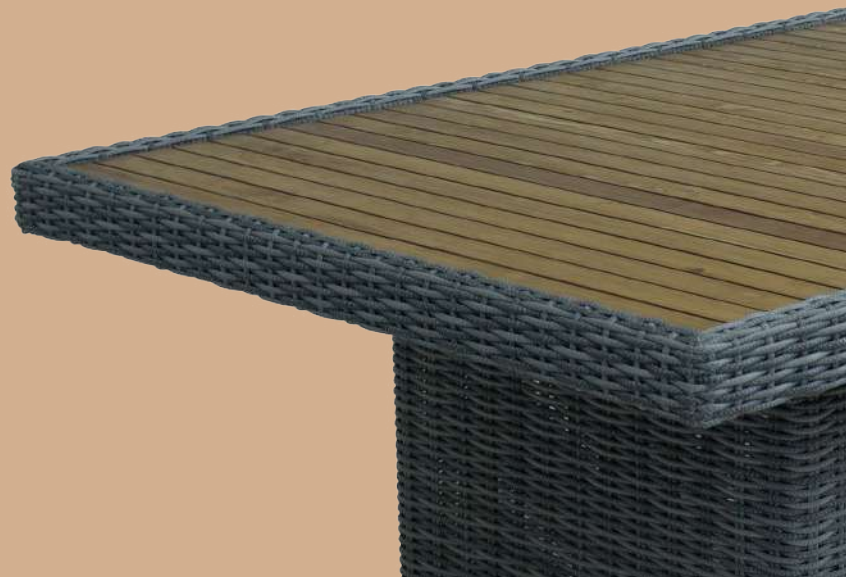

Цвет лозы: **серый**

Цвет ножек: **темно-серый**

Материал каркаса: **сталь**

Материал ножек: **сталь**

Материал лозы: **Polyrattan**

Материал столешницы: **лиственница**

Гарантия: **18 месяцев**

МОККА