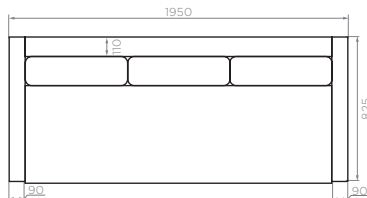

МОККА

СОФА BELLA

2-х МЕСТНАЯ

Артикул: **1400820844S2**

Размер: **1400x825x844 мм**

Количество посадочных мест: **2**

Количество подушек спинки: **2 шт**

Количество подушек сиденья: **2 шт**

Вес НЕТТО: **28 кг**

Вес БРУТТО: **28,4 кг**

Количество в упаковке: **1 шт**

3-х МЕСТНАЯ

Артикул: **1950820844S3**

Размер: **1950x825x844 мм**

Количество посадочных мест: **3**

Количество подушек спинки: **3 шт**

Количество подушек сиденья: **3 шт**

Вес НЕТТО: **35 кг**

Вес БРУТТО: **35,4 кг**

Количество в упаковке: **1 шт**

Цвет лозы: **серый**

Цвет ножек: **темно-серый**

Цвет подушек: **серый**

Материал каркаса: **сталь**

Материал ножек: **сталь**

Материал лозы: **Polyrattan**

Материал чехла подушек: **полиэстер**

Фурнитура чехла подушек: **МОЛНИЯ**

Наполнитель подушек: **FlexyFoam**

Гарантия: **18 месяцев**