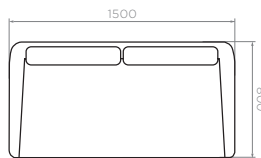

МОККА

СОФА RIMINI

2-х МЕСТНАЯ

Артикул: **1500800770S2**

Размер: **1500x800x770 мм**

Количество посадочных мест: **2**

Количество подушек спинки: **2 шт**

Количество подушек сиденья: **1 шт**

Цвет: **серый**

Вес НЕТТО: **20 кг**

Вес БРУТТО: **20,4 кг**

Количество в упаковке: **1 шт**

3-х МЕСТНАЯ

Артикул: **1900800770S3**

Размер: **1900x800x770 мм**

Количество посадочных мест: **3**

Количество подушек спинки: **3 шт**

Количество подушек сиденья: **1 шт**

Вес НЕТТО: **25 кг**

Вес БРУТТО: **25,4 кг**

Количество в упаковке: **1 шт**

Цвет лозы: **серый**

Цвет ножек: **коричневый**

Цвет подушек: **серый**

Материал каркаса: **сталь**

Материал ножек: **сталь**

Материал лозы: **Polyrattan**

Материал чехла подушек: **полиэстер**

Фурнитура чехла подушек: **молния**

Наполнитель подушек: **FlexyFoam**

Гарантия: **18 месяцев**