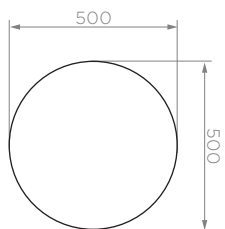

Наполнитель подушек: **FlexyFoam**

Гарантия: **18 месяцев**

МОККА

СТОЛ КОФЕЙНЫЙ LORETO

Цвет: **бежевый**
Артикул: **500500640**
Цвет: **бронзовый**
Артикул: **500500640В**
Размер: **500x500x640 мм**
Вес НЕТТО: **8,0 кг**
Вес БРУТТО: **8,4 кг**
Количество в упаковке: **1 шт**