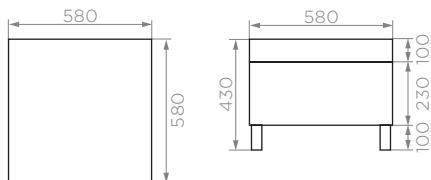

БОЛЬШОЙ

Артикул: **1150580430**
Размер: **1150x580x430 мм**
Количество подушек: **1 шт**
Вес НЕТТО: **12 кг**
Вес БРУТТО: **12,4 кг**
Количество в упаковке: **1 шт**

Цвет лозы: **серый**

Цвет ножек: **темно-серый**