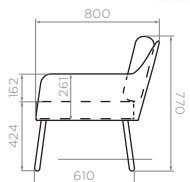

МОККА

СОФА RIMINI

2-х МЕСТНАЯ

Артикул: **1500800770S2**

Размер: **1500x800x770 мм**

Количество посадочных мест: **2**

Количество подушек спинки: **2 шт**

Количество подушек сиденья: **1 шт**

Цвет: **серый**

Вес НЕТТО: **20 кг**

Вес БРУТТО: **20,4 кг**

Количество в упаковке: **1 шт**

3-х МЕСТНАЯ

Артикул: **1900800770S3**

Размер: **1900x800x770 мм**

Количество посадочных мест: **3**

Количество подушек спинки: **3 шт**

Количество подушек сиденья: **1 шт**

Вес НЕТТО: **25 кг**

Вес БРУТТО: **25,4 кг**

Количество в упаковке: **1 шт**

Цвет лозы: **серый**

Цвет ножек: **коричневый**

Цвет подушек: **серый**

Материал каркаса: **сталь**

Материал ножек: **сталь**

Материал лозы: **Polyrattan**

Материал чехла подушек: **полиэстер**

Фурнитура чехла подушек: **молния**

Наполнитель подушек: **FlexyFoam**

Гарантия: **18 месяцев**