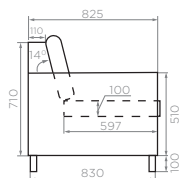

Артикул: **1400820844S2**

Размер: **1400x825x844 мм**

Количество посадочных мест: **2**

Количество подушек спинки: **2 шт**

Количество подушек сиденья: **2 шт**

Вес НЕТТО: **28 кг**

Вес БРУТТО: **28,4 кг**

Количество в упаковке: **1 шт**