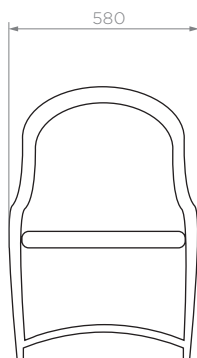

МОККА

КРЕСЛО LORETO

Цвет: **бежевый**
Артикул: **840600580**
Цвет: **бронзовый**
Артикул: **840600580В**
Размер: **840x580x600 мм**
Количество подушек: **1 шт**
Вес НЕТТО: **8,5 кг**
Вес БРУТТО: **8,9 кг**
Количество в упаковке: **1 шт**

Цвет лозы: **бежевый или бронзовый**

Цвет подушек: **коричневый**

Материал каркаса: **сталь**

Материал ножек: **сталь**

Материал лозы: **Polyrattan**

Материал чехла подушек: **полиэстер**

Фурнитура чехла подушек: **молния**

Наполнитель подушек: **FlexyFoam**

Гарантия: **18 месяцев**