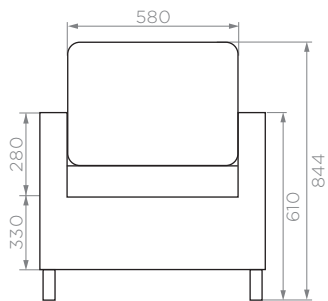

Артикул: **760820844**

Размер: **760x820x844 мм**

Количество подушек спинки: **1 шт**

Количество подушек сиденья: **1 шт**

Вес НЕТТО: **19 кг**

Вес БРУТТО: **19,4 кг**

Количество в упаковке: **1 шт**

Цвет лозы: **серый**