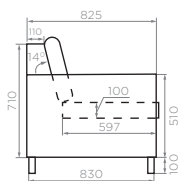

МОККА

СОФА BELLA

2-х МЕСТНАЯ

Артикул: **1400820844S2**

Размер: **1400x825x844 мм**

Количество посадочных мест: **2**

Количество подушек спинки: **2 шт**

Количество подушек сиденья: **2 шт**

Вес НЕТТО: **28 кг**

Вес БРУТТО: **28,4 кг**

Количество в упаковке: **1 шт**

3-х МЕСТНАЯ

Артикул: **1950820844S3**

Размер: **1950x825x844 мм**

Количество посадочных мест: **3**

Количество подушек спинки: **3 шт**

Количество подушек сиденья: **3 шт**

Вес НЕТТО: **35 кг**

Вес БРУТТО: **35,4 кг**

Количество в упаковке: **1 шт**

Цвет лозы: **серый**

Цвет ножек: **темно-серый**

Цвет подушек: **серый**

Материал каркаса: **сталь**

Материал ножек: **сталь**

Материал лозы: **Polyrattan**

Материал чехла подушек: **полиэстер**

Фурнитура чехла подушек: **МОЛНИЯ**

Наполнитель подушек: **FlexyFoam**

Гарантия: **18 месяцев**