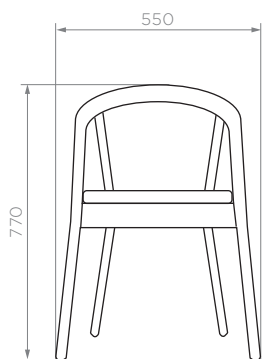

МОККА

КРЕСЛО FANO

Артикул: **770600550**
Размер: **770x600x550 мм**
Вес НЕТТО: **5,3 кг**
Вес БРУТТО: **5,7 кг**
Количество в упаковке: **1 шт**

Цвет лозы: **темно-коричневый**

Цвет подушек: **коричневый**

Материал каркаса: **сталь**

Материал ножек: **сталь**

Материал лозы: **Polyrattan**

Материал чехла подушек: **полиэстер**

Фурнитура чехла подушек: **молния**

Наполнитель подушек: **FlexyFoam**

Гарантия: **18 месяцев**