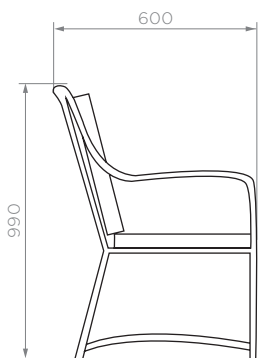

МОККА

КРЕСЛО SAN MARINO

Цвет: **бежевый**
Артикул: **990600600**
Цвет: **бронзовый**
Артикул: **990600600В**
Размер: **990х600х660 мм**
Количество подушек: **2 шт**
Вес **НЕТТО: 13,5 кг**
Вес **БРУТТО: 13,9 кг**
Количество в упаковке: **1 шт**

Цвет лозы: **бежевый или бронзовый**

Цвет подушек: **коричневый**

Материал каркаса: **сталь**

Материал ножек: **сталь**

Материал лозы: **Polyrattan**

Материал чехла подушек: **полиэстер**

Фурнитура чехла подушек: **молния**

Наполнитель подушек: **FlexyFoam**

Гарантия: **18 месяцев**