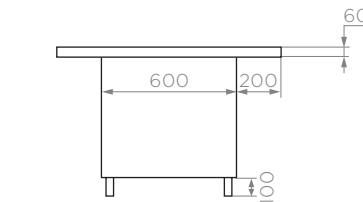

МОККА

СТОЛ BELLA

Артикул: **17001000700**

Размер: **1700x1000x700 мм**

Вес НЕТТО: **26,15 кг**

Вес БРУТТО: **26,55 кг**

Количество в упаковке: **1 шт**

Цвет лозы: **серый**

Цвет ножек: **темно-серый**

Материал каркаса: **сталь**

Материал ножек: **сталь**

Материал лозы: **Polyrattan**

Материал столешницы: **лиственница**

Гарантия: **18 месяцев**