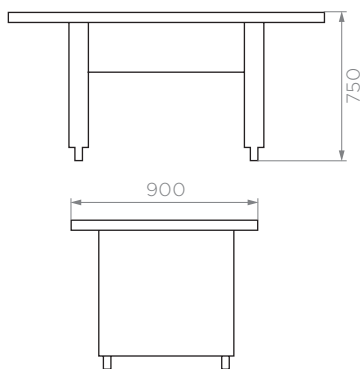

Размер: **2200x750x900 мм**

Вес НЕТТО: **60,5 кг**

Вес БРУТТО: **60,9 кг**

Количество в упаковке: **1 шт**

Цвет лозы: **бежевый или бронзовый**

•
Материал каркаса: **сталь**

•
Материал ножек: **сталь**

•
Материал лозы: **Polyrattan**