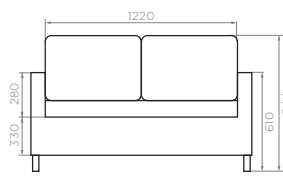

Артикул: **1400820844S2**

Размер: **1400x825x844 мм**

Количество посадочных мест: **2**

Количество подушек спинки: **2 шт**

Количество подушек сиденья: **2 шт**

Вес НЕТТО: **28 кг**

Вес БРУТТО: **28,4 кг**

Количество в упаковке: **1 шт**