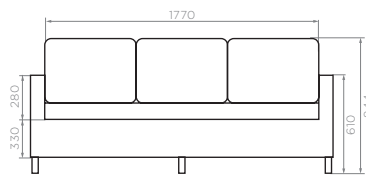

МОККА

СОФА BELLA

2-х МЕСТНАЯ

Артикул: **1400820844S2**

Размер: **1400x825x844 мм**

Количество посадочных мест: **2**

Количество подушек спинки: **2 шт**

Количество подушек сиденья: **2 шт**

Вес НЕТТО: **28 кг**

Вес БРУТТО: **28,4 кг**

Количество в упаковке: **1 шт**

3-х МЕСТНАЯ

Артикул: **1950820844S3**

Размер: **1950x825x844 мм**

Количество посадочных мест: **3**

Количество подушек спинки: **3 шт**

Количество подушек сиденья: **3 шт**

Вес НЕТТО: **35 кг**

Вес БРУТТО: **35,4 кг**

Количество в упаковке: **1 шт**

Цвет лозы: **серый**

Цвет ножек: **темно-серый**

Цвет подушек: **серый**

Материал каркаса: **сталь**

Материал ножек: **сталь**

Материал лозы: **Polyrattan**

Материал чехла подушек: **полиэстер**

Фурнитура чехла подушек: **МОЛНИЯ**

Наполнитель подушек: **FlexyFoam**

Гарантия: **18 месяцев**