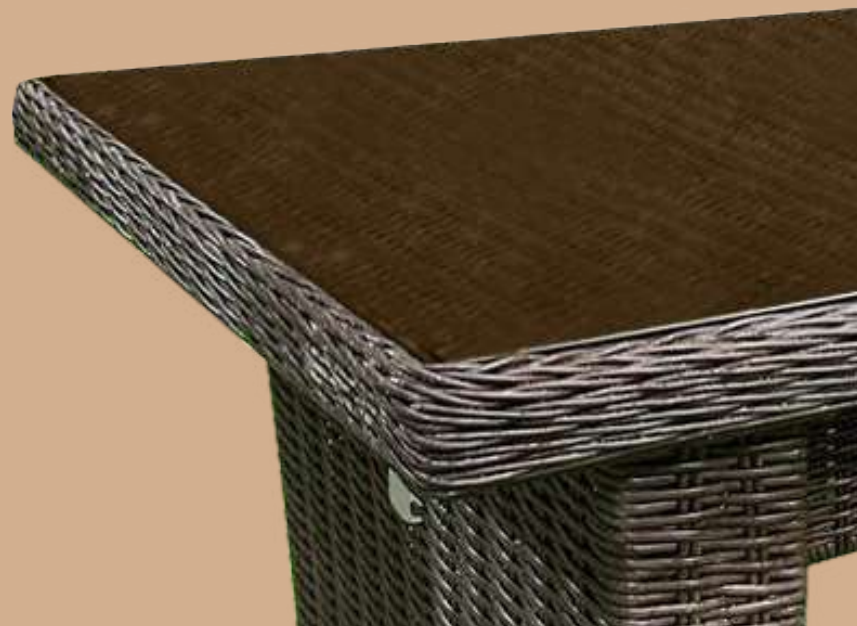

Цвет лозы: **бежевый или бронзовый**

•
Материал каркаса: **сталь**

•
Материал ножек: **сталь**

•
Материал лозы: **Polyrattan**

•
Материал столешницы: **закаленное стекло**

•
Гарантия: **18 месяцев**