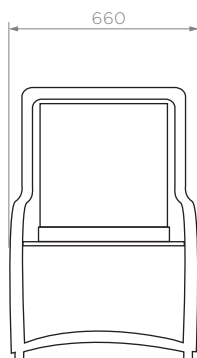

МОККА

КРЕСЛО SAN MARINO

Цвет: **бежевый**
Артикул: **990600600**
Цвет: **бронзовый**
Артикул: **990600600В**
Размер: **990х600х660 мм**
Количество подушек: **2 шт**
Вес **НЕТТО: 13,5 кг**
Вес **БРУТТО: 13,9 кг**
Количество в упаковке: **1 шт**

Цвет лозы: **бежевый или бронзовый**

Цвет подушек: **коричневый**

Материал каркаса: **сталь**

Материал ножек: **сталь**

Материал лозы: **Polyrattan**

Материал чехла подушек: **полиэстер**

Фурнитура чехла подушек: **молния**

Наполнитель подушек: **FlexyFoam**

Гарантия: **18 месяцев**