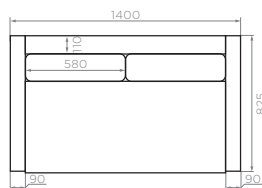

Артикул: **1400820844S2**

Размер: **1400x825x844 мм**

Количество посадочных мест: **2**

Количество подушек спинки: **2 шт**

Количество подушек сиденья: **2 шт**

Вес НЕТТО: **28 кг**

Вес БРУТТО: **28,4 кг**

Количество в упаковке: **1 шт**