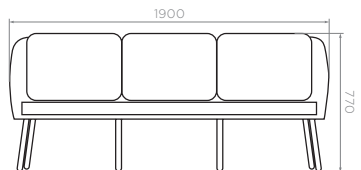

МОККА

СОФА RIMINI

2-х МЕСТНАЯ

Артикул: **1500800770S2**

Размер: **1500x800x770 мм**

Количество посадочных мест: **2**

Количество подушек спинки: **2 шт**

Количество подушек сиденья: **1 шт**

Цвет: **серый**

Вес НЕТТО: **20 кг**

Вес БРУТТО: **20,4 кг**

Количество в упаковке: **1 шт**

3-х МЕСТНАЯ

Артикул: **1900800770S3**

Размер: **1900x800x770 мм**

Количество посадочных мест: **3**

Количество подушек спинки: **3 шт**

Количество подушек сиденья: **1 шт**

Вес НЕТТО: **25 кг**

Вес БРУТТО: **25,4 кг**

Количество в упаковке: **1 шт**

Цвет лозы: **серый**

Цвет ножек: **коричневый**

Цвет подушек: **серый**

Материал каркаса: **сталь**

Материал ножек: **сталь**

Материал лозы: **Polyrattan**

Материал чехла подушек: **полиэстер**

Фурнитура чехла подушек: **молния**

Наполнитель подушек: **FlexyFoam**

Гарантия: **18 месяцев**