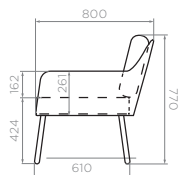

МОККА

СОФА RIMINI

2-х МЕСТНАЯ

Артикул: **1500800770S2**

Размер: **1500x800x770 мм**

Количество посадочных мест: **2**

Количество подушек спинки: **2 шт**

Количество подушек сиденья: **1 шт**

Цвет: **серый**

Вес НЕТТО: **20 кг**

Вес БРУТТО: **20,4 кг**

Количество в упаковке: **1 шт**

3-х МЕСТНАЯ

Артикул: **1900800770S3**

Размер: **1900x800x770 мм**

Количество посадочных мест: **3**

Количество подушек спинки: **3 шт**

Количество подушек сиденья: **1 шт**

Вес НЕТТО: **25 кг**

Вес БРУТТО: **25,4 кг**

Количество в упаковке: **1 шт**

Цвет лозы: **серый**

Цвет ножек: **коричневый**

Цвет подушек: **серый**

Материал каркаса: **сталь**

Материал ножек: **сталь**

Материал лозы: **Polyrattan**

Материал чехла подушек: **полиэстер**

Фурнитура чехла подушек: **молния**

Наполнитель подушек: **FlexyFoam**

Гарантия: **18 месяцев**