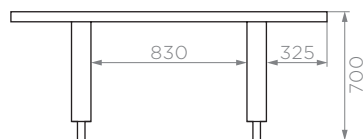

Гарантия: **18 месяцев**

МОККА

СТОЛ BELLA

Артикул: **17001000700**

Размер: **1700x1000x700 мм**

Вес НЕТТО: **26,15 кг**

Вес БРУТТО: **26,55 кг**

Количество в упаковке: **1 шт**