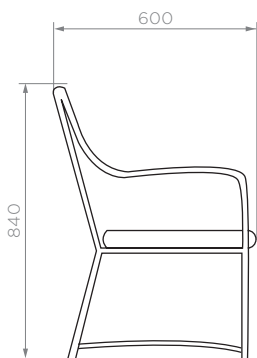

МОККА

КРЕСЛО LORETO

Цвет: **бежевый**
Артикул: **840600580**
Цвет: **бронзовый**
Артикул: **840600580В**
Размер: **840x580x600 мм**
Количество подушек: **1 шт**
Вес НЕТТО: **8,5 кг**
Вес БРУТТО: **8,9 кг**
Количество в упаковке: **1 шт**

Цвет лозы: **бежевый или бронзовый**

Цвет подушек: **коричневый**

Материал каркаса: **сталь**

Материал ножек: **сталь**

Материал лозы: **Polyrattan**

Материал чехла подушек: **полиэстер**

Фурнитура чехла подушек: **молния**

Наполнитель подушек: **FlexyFoam**

Гарантия: **18 месяцев**