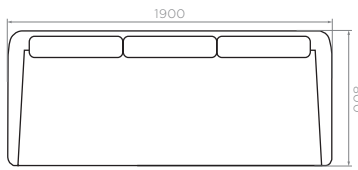

МОККА

СОФА RIMINI

2-х МЕСТНАЯ

Артикул: **1500800770S2**

Размер: **1500x800x770 мм**

Количество посадочных мест: **2**

Количество подушек спинки: **2 шт**

Количество подушек сиденья: **1 шт**

Цвет: **серый**

Вес НЕТТО: **20 кг**

Вес БРУТТО: **20,4 кг**

Количество в упаковке: **1 шт**

3-х МЕСТНАЯ

Артикул: **1900800770S3**

Размер: **1900x800x770 мм**

Количество посадочных мест: **3**

Количество подушек спинки: **3 шт**

Количество подушек сиденья: **1 шт**

Вес НЕТТО: **25 кг**

Вес БРУТТО: **25,4 кг**

Количество в упаковке: **1 шт**

Цвет лозы: **серый**

Цвет ножек: **коричневый**

Цвет подушек: **серый**

Материал каркаса: **сталь**

Материал ножек: **сталь**

Материал лозы: **Polyrattan**

Материал чехла подушек: **полиэстер**

Фурнитура чехла подушек: **молния**

Наполнитель подушек: **FlexyFoam**

Гарантия: **18 месяцев**