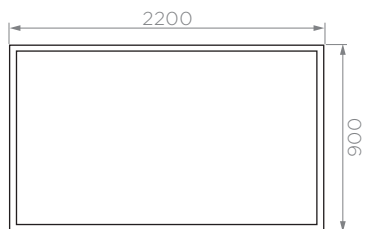

Размер: **2200x750x900 мм**

Вес НЕТТО: **60,5 кг**

Вес БРУТТО: **60,9 кг**

Количество в упаковке: **1 шт**

Цвет лозы: **бежевый или бронзовый**

•
Материал каркаса: **сталь**

•
Материал ножек: **сталь**

•
Материал лозы: **Polyrattan**