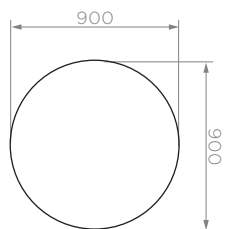

МОККА

СТОЛ КОФЕЙНЫЙ FANO

Цвет: **темно-коричневый**
Артикул: **900900760**
Размер: **900x900x760 мм**
Вес НЕТТО: **17,6 кг**
Вес БРУТТО: **18,0 кг**
Количество в упаковке: **1 шт**

Цвет лозы: **темно-коричневый**

•
Материал каркаса: **сталь**

•
Материал ножек: **сталь**

•
Материал лозы: **Polyrattan**

•
Материал столешницы: **закаленное стекло**

•
Гарантия: **18 месяцев**