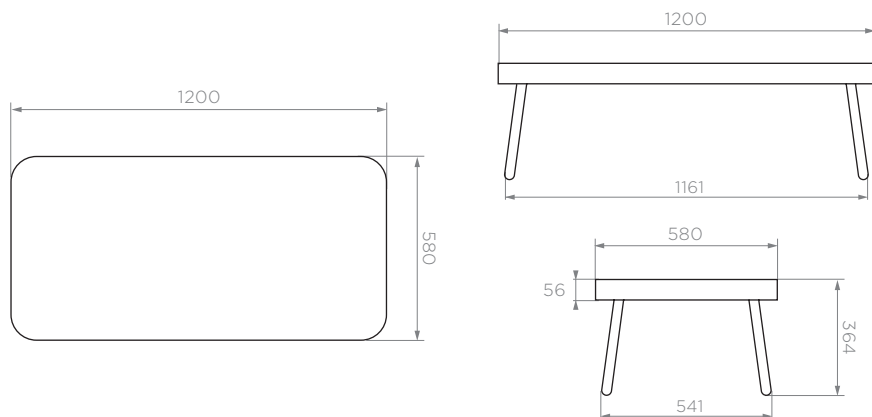

Вес БРУТТО: **21,4 кг**

Количество в упаковке: **1 шт**

Цвет лозы: **серый**

Цвет ножек: **коричневый**

Материал каркаса:

сталь

Материал ножек:

сталь